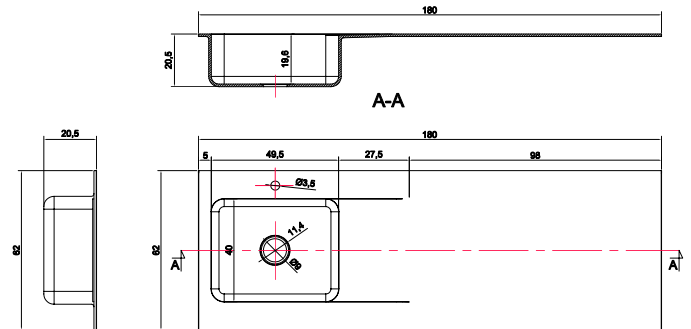

FICHE TECHNIQUE

EVIER MONOBLOC EN GRANITE GENOA 1800

MARQUE :

Lemon
Granite

Evier Monobloc en Granite
Dimensions : 180 x 62 cm
Profondeur : 20,5 cm

Couleurs: