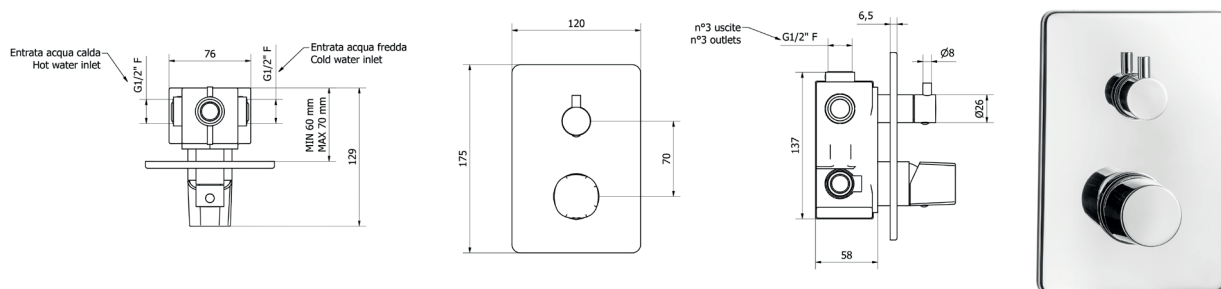

FICHA DE PRODUCTO / PRODUCT SHEET

Serie ESLA mecanismo ducha empotrable 3 vías / wall shower 3 ways

Grifo monomando lavabo para instalación mural.
Wall wash basin single lever tap for ledge.

ref: 7927200

CARACTERÍSTICAS

- Temperatura admisible de agua: los materiales que componen las piezas de los grifos pueden soportar una temperatura máxima de 70°C.
- Grifo fabricado en latón con acabado cromado.
- Presión mínima de uso: 0,5 bar.
- Accionamiento mediante maneta.
- Cartucho sellado mezclador con discos cerámicos de diámetro 35 mm.
- Caudal 21,9 l/min.
- Entradas y salida G1/2" hembra.

FEATURES

- Permissible water temperature: the component materials of the tap parts can withstand a maximum temperature of 70 ° C.
- Brass construction with polish chrome finished.
- Minimum usage pressure: 0,5 bar.
- Operation by lever.
- One – piece cartridge mixer with ceramic discs. Cartridge diameter 35 mm.
- Caudal 21,9 l/min.
- G1/2" female Inlets and outlet.