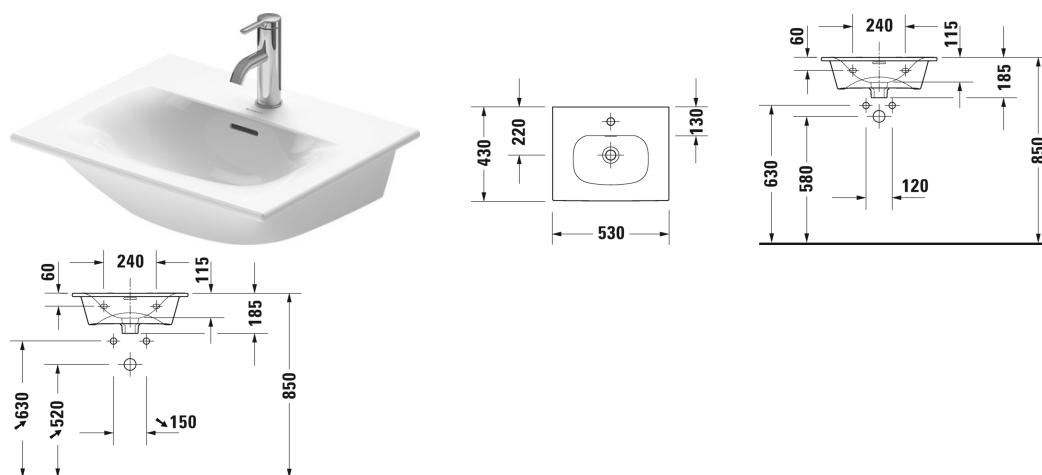

Lave-mains, lave-mains pour meuble # 2344530000 /
2344530060

| < 530 mm > |

Lave-mains, lave-mains pour meuble	Dimension	Poids	Référence
avec trop-plein, avec plage de robinetterie, bonde push-open avec enjoliveur en céramique inclus, dessous émaillé, 530 mm			
Finitions			
00 Blanc			
Variante			
●	530 x 430 mm	12,700 kg	2344530000
☒	530 x 430 mm	12,700 kg	2344530060
Avec le traitement de surface WonderGliss, les céramiques sanitaires restent propres et belles pendant longtemps. Lorsque vous commandez WonderGliss, merci d'ajouter un "1" en onzième position de la référence.			
Siphon gain de place	1 1/4" mm	0,400 kg	005076
Siphon design		1,500 kg	005036
Produits assortis			
Meuble sous lavabo suspendu 1 casier coulissant, pour Viu # 234453, 520 x 421 mm	520 x 421 mm		LC6134
Meuble sous lavabo suspendu 2 tiroirs, découpe pour siphon et cache métallique dans le tiroir du haut, pour Viu # 234453, 520 x 421 mm	520 x 421 mm		LC6304
Meuble sous lavabo à poser 2 casiers coulissants, découpe pour siphon et cache métallique dans le casier coulissant du haut, pour Viu # 234453, 520 x 421 mm	520 x 421 mm		LC6594