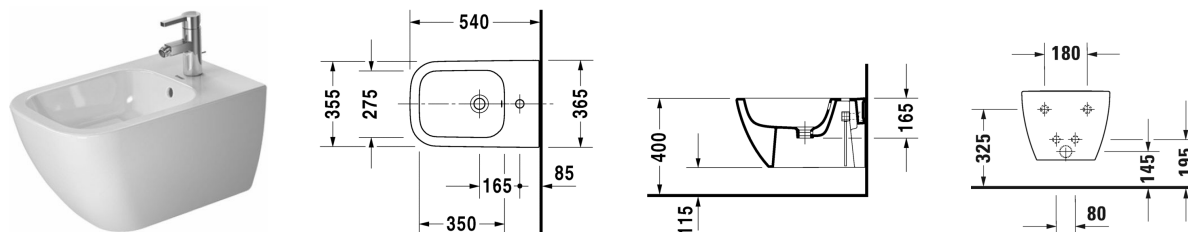

Bidet suspendu # 225815..00 / 225815..00

| < 355 mm > |

Bidet suspendu	Dimension	Poids	Référence
avec trop-plein, avec plage de robinetterie, cache trop-plein chromé inclus, système Durafix inclus			
Finitions			
00 Blanc 13 Anthracite Matt			
Variante			
coloris intérieur Blanc, coloris extérieur Blanc	355 x 540 mm	18,600 kg	225815..00
coloris intérieur Anthracite mat, coloris extérieur Anthracite mat	355 x 540 mm	18,600 kg	225815..00
Infobox			
Système Durafix pour fixation invisible inclus dans la livraison			
Avec le traitement de surface WonderGliss, les céramiques sanitaires restent propres et belles pendant longtemps. Lorsque vous commandez WonderGliss, merci d'ajouter un "1" en onzième position de la référence.			
Siphon pour bidet avec tuyau d'évacuation rallongé	1 1/4" mm	0,600 kg	005027
Fixations pour bidet et cuvette suspendus	Ø 12 x 180 mm	0,200 kg	006500